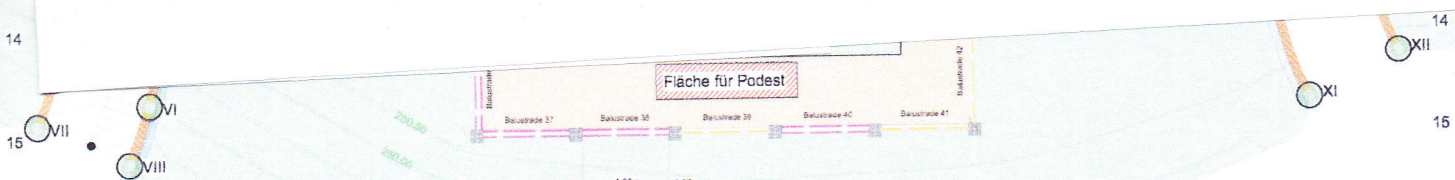

4
6
6
8
9
10
11
12
13
14

Riphaebises

Aufstellfläche Catering

Einweihung von Belvedere, Rosengarten + Springbrunnen

am 2. Oktober 2018, 11 Uhr

Empfang ab 10.30 Uhr